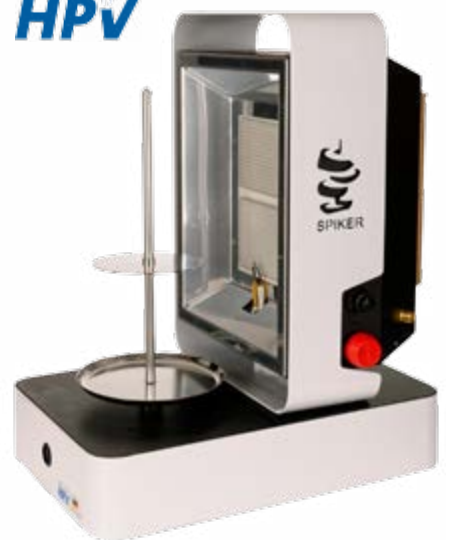

Тегло: 8 кг

Забележка: регулаторът на налягането не е включен с опаковката.

30 mbar **43015 250,65**

Safari Chef 30 HP Deluxe

Safari Chef 30 е изключително практично газово барбекю, идеално за пътувания и ваканции.

С тегло от едва 4,5 кг, то е оборудвано с четири повърхности за готвене: поставка за тенджера, BBQ скара, плоска плоча за печене и капак, който може да се използва и като тенджера.

Както BBQ скарата, така и плоската плоча разполагат с висок клас керамично покритие CADAC GreenGrill.

То е екологично чисто, издръжливо и осигурява по-здравословен начин на приготвяне на храната, като същевременно е изключително лесно за почистване. Интегрираният топлинен дефлектор в долната част на приставките разпределя топлината равномерно.

Това гарантира перфектно приготвени ястия – от сочни пържоли до пържени яйца.

Разполага с подвижен контейнер за мазнина, който не само събира остатъците, но и предпазва горелката от вятъра, осигурявайки стабилен пламък дори в пусурови условия.

Благодарение на съгваемите си крачета и включената компактна чанта, Safari Chef е лесен за пренасяне и съхранение – идеален спътник за къмпинг или пикник в парка.

Размери (Ш x В x Д) 32 x 23 x 32 см

Размер на опаковката: 34,7 x 30,4 x 23 см

Топлинна мощност: 2 kW

Среден разход на газ: 140 гр./час

Тегло: 4,5 кг

Цвят: Черен

43040 179,03

Информация

Регулатори и маркучи можете да намерите на страница 23, газови регулатори за къмпинг уреди.

HPV

MADE IN GERMANY

Spiker | Spike it. Like it.

Грилет Spiker впечатлява със своето лесно обслужване и практичност.

Пригответе лесно, бързо и вкусно вашия гирос, дюнър, пиле и всичко друго, което желаете.

Разстоянието между храната и горелката се регулира лесно за перфектно изпичане. Системата от шишове е от неръждаема стомана, и се почиства лесно на място или ако се отстранят, за още по-ефективно почистване може да използва и съдомиялна машина.

В комплекта са включени нож за рязане на месо, маркуч за газ, газов регулатор, адаптер за бутилки, както и батерии за използване на открито.

Устройството разполага с регулатор на пламъка има топлинна мощност 2,9-4,3 kW, консумация 310g/h, пиезоелектрическо запалване 50 mbar.

Размер: (Ш x В x Д): 30,6 x 50 x 46 - 52 см.

Цвят: Бял Тегло: 10,2кг **43026 347,42**