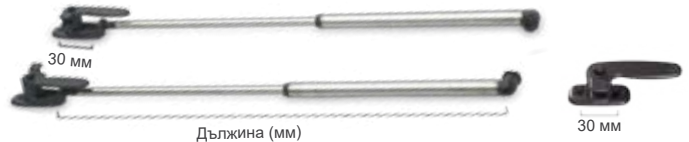

* Дължина на рамото в затворен етап

Чифт рамена за S-3, S-4 и S-5	Дължина*	Код	Цена
Чифт рамена 400	175 мм*	98525	91,89
Чифт рамена 450	207 мм*	98526	92,85
Чифт рамена 500	251 мм*	98527	93,82
Чифт рамена 550	274 мм*	98528	94,79
Чифт рамена 600	324 мм*	98529	95,76
Чифт рамена 700	333 мм*	98531	96,73
Закопчалка VM	30 мм	98203	24,15