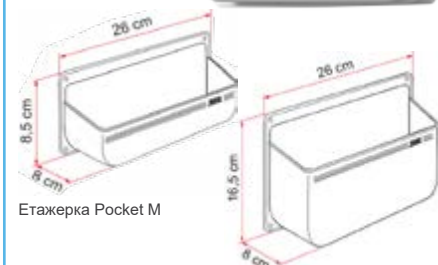

Етажерка Pocket M

Етажерка Pocket L

Етажерка Pocket M

Изработена от здрава пластмаса.
Етажерката е идеална за малки продукти
за баня, като четки за зъби, паста за
зъби и др. **97164 9,19**

Етажерка Pocket L

Етажерка за продукти за баня, като лак
за коса, шампоан и др. **97165 11,13**