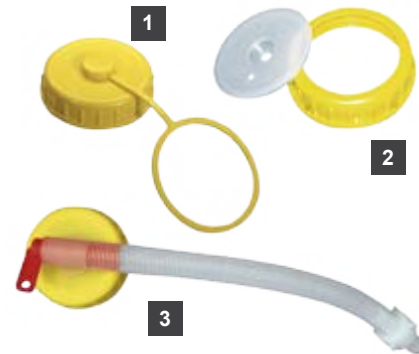

1. Капачка за бидон

80 мм. Капак с обръч.

76131 9,63

2. Капачка за бидон (водна помпа)

80 мм. Идеален за поставяне на водна помпа с резба за маркуч и кабел.

76066 5,76

3. Капачка за бидон с маркуч

80 мм. Капак с клапан и маркуч 30 см.

76031 26,08