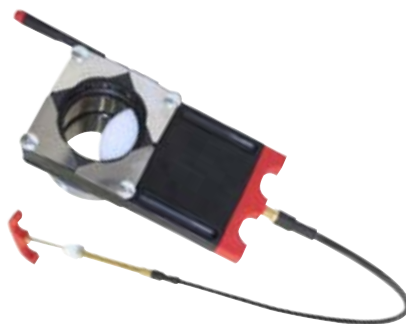

C200, C250, C260, C400, C402, C500
CT3000, CTS4110