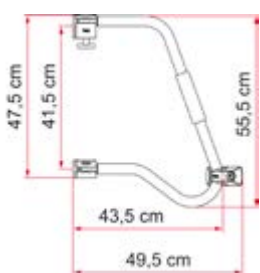

1. Помощна дръжка Security 46 Pro

За безопасно качване и слизане от вашето превозно средство. Алюминиева тръба Ø 30 мм. Предотвратява отварянето на вратата по време на пътуване. Идеален за разделени врати. Включени са и ключалка с ключ, за защита на превозното средство.

93024 182,90

2. Ключалка за врата Favorit 2001

От издръжлива пластмаса. Ключалката се състои от две части - екстериор и интериор с възможност за заключване от вътре. Подходяща за превозни средства с входна