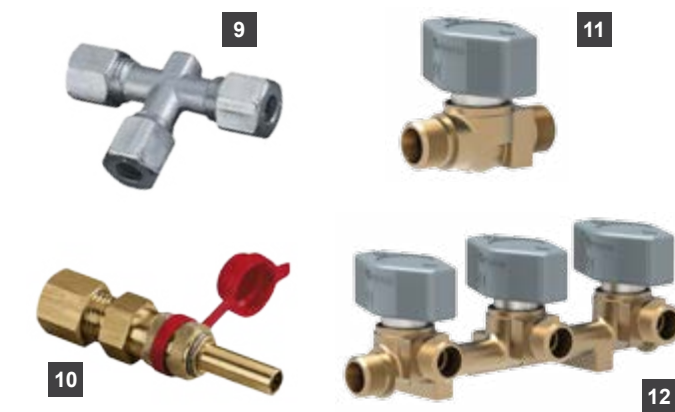

7. Ъглов съединител за тръби

8 / 8 мм	62076	8,66
10 / 10 мм	62145	11,13

8. Преходен съединител

10 към 8 мм		
10 / 8 мм	62147	9,63

9. Т-образен съединител

8 / 8 мм	62079	9,63
10 / 10 мм	62082	11,13

10. Приставка за свързване на газ

Приставка за свързване на газ
За бърза връзка с тръбопроводи.
При разединяване автоматично

спира потока на газ.
Включва и газов накрайник за връзка с маркуч.

	62100	27,58

11. Спирателен кран за газови уредби

8 мм	62062	28,98

12. Разпределителен блок с кранове

За свързване с тръбопроводи 8мм тръби.

С 2 извода	62064	58,98
С 3 извода	62065	94,79
С 4 извода	62066	120,92