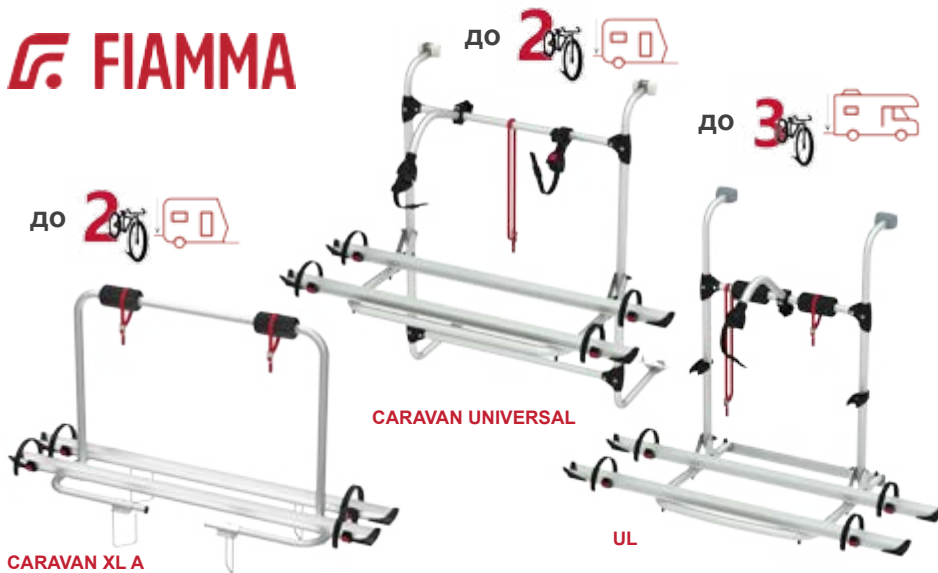

FIAMMA

CARAVAN XL A

CARAVAN UNIVERSAL

UL

Основи за велосипеди Carry-Bike XL A

Икономично решение за велосипедисти, за всичките модели, както AL-KO и Hobby. Здрава, лека, ергономична, алуминиева конструкция от Fiamma.

За транспорт на два велосипеда върху теглича на караваната. Лесно се сгъва, за да се отвори мястото за бутилката. Не е нужно продупчване за поставянето. Опаковката съдържа всичките необходими части за стабилизиране на велосипедите. Ако върху теглича има капак, той трябва да се премахне или да се продупчи. Максималната товарносимост на поставяне на велосипедите е 35 кг.
Размери (Ш x Д x В): 18 x 33 x 78 см
Тегло: 5,3кг **94277 202,26**

Основа за велосипеди Caravan Universal

Идеална за каравани Burstner, Chateau и други модели с място на поставяне в задната част.

Поставянето става чрез винтове в горната и долната част на основата за велосипеди. За транспорт до два велосипеда. Благодарение на телескопичните тръби може да постигне височина от 100 см до 180 см. Максимална товарносимост на поставяне: 35 кг.
Размер (Ш x Д x В): 18 x 86 x 180 см.
Тегло: 7,5 кг **94280 444,19**

Основа за велосипеди Carry-Bike UL

Поставя се върху почти всички кемпери. Лека алуминиева конструкция.