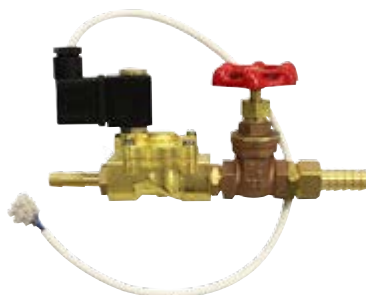

Връзка към водопроводната мрежа

Свързва се лесно на мястото на водната помпа и забравяте за ръчното пълнене на резервоара за чиста вода на вашата тоалетна.

Оборудвана е с 12V електромагнитен клапан, потокът може да се регулира, а управлението става чрез стандартния бутон за пускане на вода на тоалетната. Подходящ за химически тоалетни Thetford и Dometic.