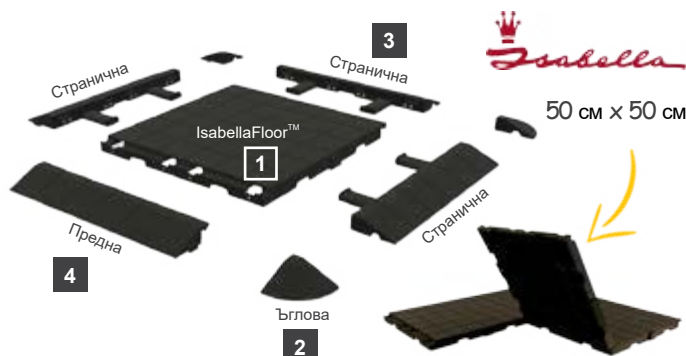

Декинг плочи за палатки и форселти IsabellaFloor™
Къмпингуване на чист под на една гладка подова настилка, която предпазва краката ви от студа през есента или пролетта. Монтажът на пластмасовите плочи е много лесен – не изисква помощта на инструменти. Размерът на всяка плоча е 50 x 50 x 3,5 см и е изключително лека, това също улеснява преноса им. Можете да ползвате IsabellaFloor™

със или без килим. Продуктът представлява перфектен вариант за покриване на целия под или само на някоя част от него. Всяка плоча може да бъде изрязана в подходящия размер, без това да повлияе върху нейната стабилност. Цвят: черен

1. Плочка **21080 13,50**
2. Ъглов профил **21081 12,53**
3. Страничен завършващ профил **21082 12,53**
4. Преден завършващ профил **21083 3,82**