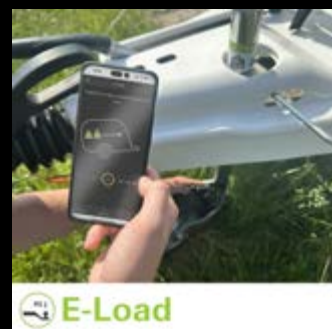

E-Load

С E-Load можете да проверите теглото, което пада върху теглича на вашето превозно средство. Само с натискането на един бутон, можете да го видите и да пътувате безопасно с вашата каравана.

92378 308,71