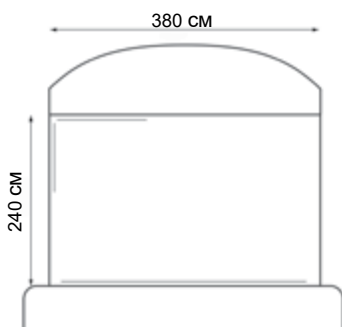

599,⁰³

Atlantis Pro

EuroTrail

Форселт за кемпер Atlantis Atlantis Pro

Pro Височина на монтаж: 280 - 310 см
Форселтът може да се монтира и да остане автономно (независим), без да се налага да се разглоби и при оттегляне на кемпера. Идеален за къмпингуващи, които пътуват с кемпера си на различни места. Идеален за кемпери с височина до 310 см. Шевовите са покрити.

Предната стена е с практична предна козирка, прозорци с капаци, които могат да се затварят.

Странични стени с вход отдясно, два странични прозореца (1/2 комарник, 1/2 безцветна мембрана като и от двете страни капаците могат да се затварят с цип.

Задната стена може да се навие чрез сгъване надясно или наляво или да се премахне изцяло.

Материал: 185Т полиестер, PU покритие. Водоустойчивост 3000 мм.

Опаковка: Форселт, Ø 12,7 мм рейки от фибростъкло (Fiberglass) и тръби Ø 19 мм, крепежни елементи за стабилизиране, калъф за лесно пренасяне.

Предимства:

- Включена е рамката
- Независим монтаж от кемпера
- Бърз монтаж
- Практична предна козирка

Размер (Ш x Д): 380 x 240 см. Размер на опаковката: 30 x 80 см | Тегло: 20,5 кг

15026 599,03

2.708,⁷¹

Cirrus North 400

Isabella

Форселт за кемпер и каравана Isabella Air Cirrus North 400