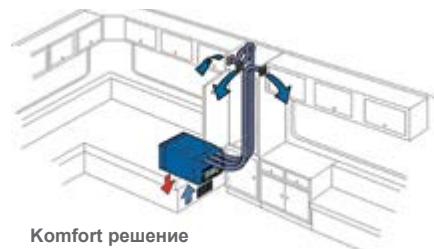

Еко решение