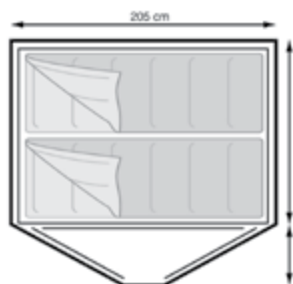

Технически характеристики:

Материя на палатката: 210D Oxford с непрозрачно вътрешно покритие Калъф: лек найлонов корпус Рамка: алуминий Цвят: черен Размери (отворено): 100 × 100 × 180 см. (регулируема височина чрез ремъци) размери: (затворена) 105 × 15 × 15 см. Размери на опаковката: 210 × 20 × 22 см. Тегло: около 7,2 кг **16167 337,74**

16 ft 94 x 21,3 x 12,9 см **76210 424,84**
26 ft 145 x 21,3 x 12,9 см **76211 540,97**
36 ft 195 x 21,3 x 12,9 см **76212 657,10**

Festival

EuroTrail

Палатка Festival

Малко тегло, монтира се лесно и бързо.
 Капацитет: 2 души
 Външен плат: 190T Polyester с подлепени шевове
 Водоустойчивост: 1000 мм
 Под: РЕ пластмаса
 Автономна вентилация на покрива.
 Обтегачи от фибростъкло (Fiberglass) с диаметър Ø 7 мм. (Fiberglass).
 Размери: 205 x 150 x 105 см.
 Тегло: 2,2 кг.
 Цвят: син.
 Чанта за пренасяне: 59 x Ø 15 см
 Включени са и закрепващи елементи.