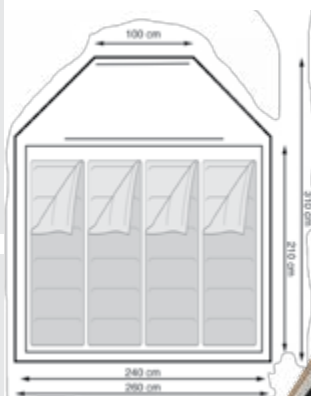

Ontario 4

EuroTrail

Палатка Ontario 4

Просторна, ефирна палатка, идеална за семейства.
Палатката Ontario е с капацитет за поне 4 човека.
Разполага с преддверие, което може да се използва като хол или като допълнителна спалня за повече хора.
Бърз и лесен монтаж.
Отлично качество на изработка.
Капацитет: 4 човека
Външен плат: 65% Polyester и 35% дишащ памук.
Под: РЕ пластмаса
Автономна вентилация на покрива.
Конструкция от банели 8,5 мм (Fiberglass)
Вътрешна стая:
(Ш x Д x В) 240 x 210 x 150 см
Преносима чанта: 72 x Ø 20 см
Включени са закрепващите материали.
Цвят: бежов – тъмно сив.
Височина: 150 см
Тегло: 7,8 кг

16123 366,77