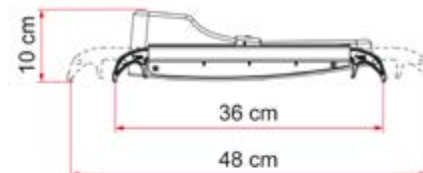

Turbo - Kit 12 Volt

Дори и на големите люкове вентилаторът Turbo - Kit от Fiamma. Turbo - Kit 12 Volt може да се монтира бързо и лесно с телескопични основи и дава възможност да се постави в отвори 40 x 40 см до 50 x 70 см когато автомобилът е спрял и люкът е отворен.

Ползва се за вентилатор и аспиратор. Крилето на вентилатора са с диаметър 24 см.

Turbo - Kit може да се използва като вентилатор за маса или дори за вентилиране на пространство, в което живеят домашни любимци.

Може да работи и на батерии 8 x 1,5 V, Моно D (не са включени в кита).

Консумация 4 Watt. Минимална консумация 0,20 A и максимална 0,33 A.

Макс въздушен поток 7,2 м³/мин. Тегло: 1,3 кг

94053 115,16