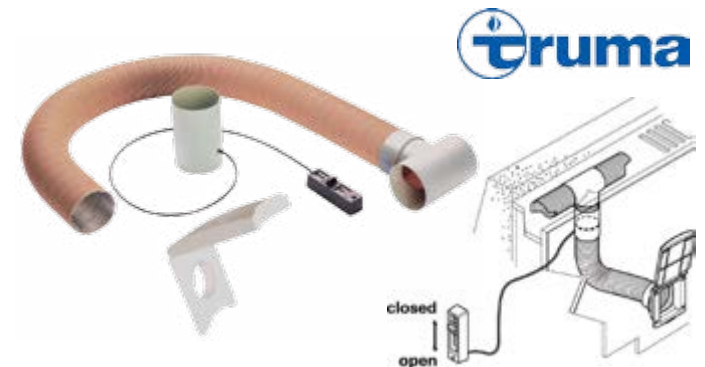

Комплект за отопление на форселт

Състои се от изход с капак, Т-връзка, клапан и 100 см-ва въздушна тръба Ø 65 мм. Идеално решение за отопление на палатката през зимните месеци без допълнителни разходи – необходимо е само да монтирате комплекта за отопление на палатка. Бърз и лесен начин на монтаж (по-малко от един час)

56130 89,95