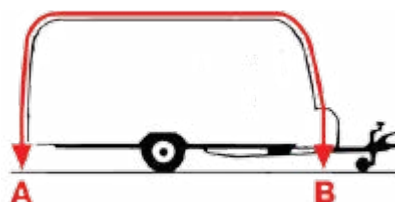

Намерете размера на вашия форселт!
За да намерите правилния размер на Вашия форселт, премерете от точка А, до точка В., докато караваната Ви се намира на равна повърхност.