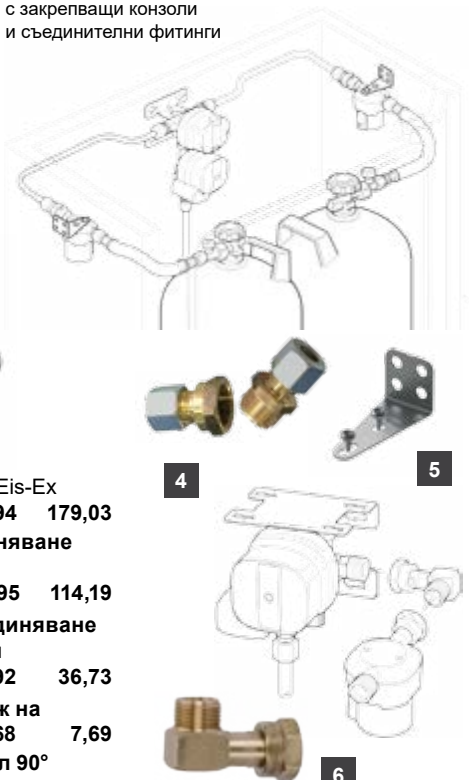

Примери за монтаж:

DuoControl CS, газов филтър с закрепващи конзоли и съединителни фитинги

MonoControl CS, с ъглов фитинг 90° и газов филтър