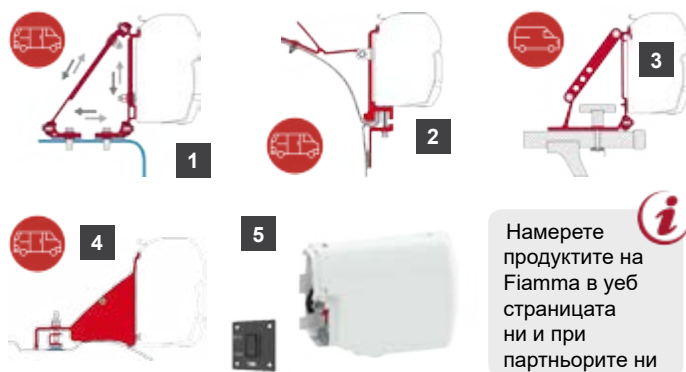

F45 S

F45 L

Намерете продуктите на Fiamma в уеб страницата ни и при партньорите ни

1. Кит Multi

Идеално за монтаж върху заоблени покриви. Подходящо за Renault Master (1998–), Fiat Ducato, Citroën Jumper и Peugeot Boxer
Цена за 1 брой **18078 62,85**

2. Кит Van

Идеален за монтаж на тенти с дължина до 350 см. Подходящ за: Peugeot J5, Citroën C25 Fiat Ducato ≤ 1994, Ford Transit ≤ 2014, Mercedes Sprinter 208 D KB
Цена на комплект 2 броя **18081 126,77**

3. Кит Auto

Идеален за поставяне на превозни средства върху релси.
Цена на комплект 2 броя **18085 95,76**

4. Кит Fiat Ducato H2, Citroën Jumper H2, Peugeot Boxer H2 ≥ 2006
Без пробиване. Цена на комплект 3 броя **18092 110,32**

5. Комплект Електромотор за F45 S и F45 L (Motor Kit)

Fiamma предлага опционален 12V двигателен комплект, който може да бъде монтиран на вашата тента дори след първоначалния монтаж. Комплектът позволява и ръчно отваряне/затваряне в режим на байпас.

Тип	Бяло	Цена	Сребърно	Черно	Цена
F45 S	17520	531,29	17521	17522	531,29
F45 L	17528	550,65	17529	-	550,65