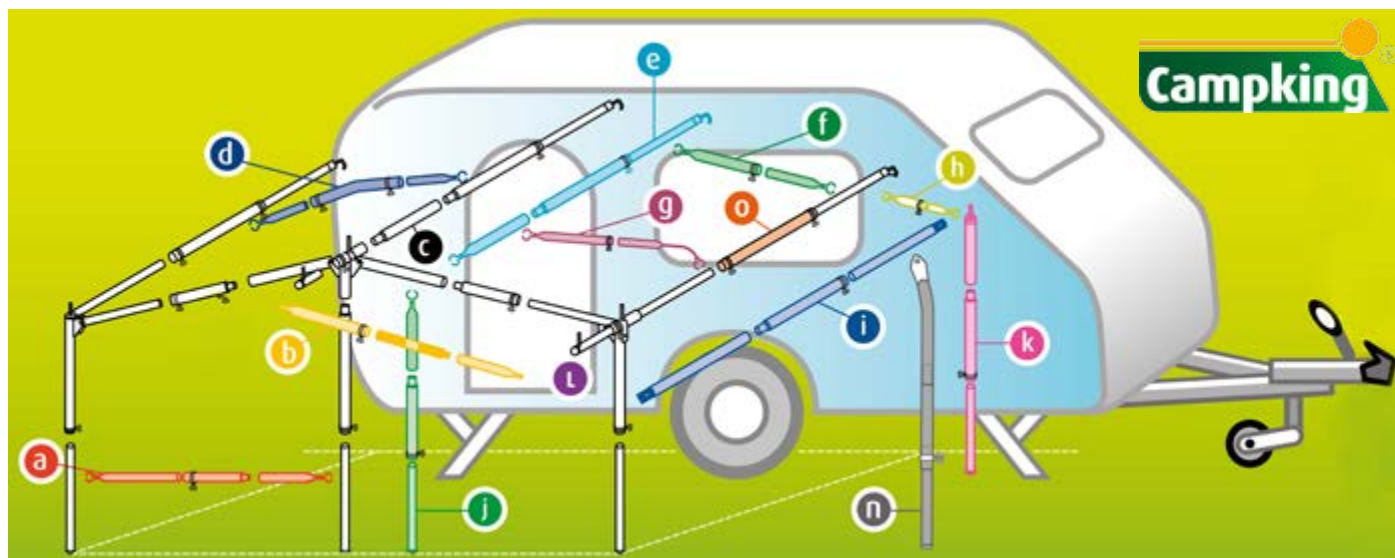

Camping

	Тръба	Дължина	Код	Цена
Метална	Ø 22 x 1 мм	170 - 250 см	20257	25,15
Метална	Ø 25 x 1 мм	170 - 250 см	20258	28,02

	Тръба	Дължина	Код	Цена
Метална	Ø 22 x 1 мм	20 - 26 см	20375	15,44

	Тръба	Дължина	Код	Цена
Метална	Ø 22 x 1 мм	200 - 280 см	20102	28,98

	Тръба	Дължина	Код	Цена
Метална	Ø 22 x 1 мм	170 - 250 см	20106	26,08
Метална	Ø 25 x 1 мм	170 - 250 см	20107	28,98
Метална	Ø 28 x 1 мм	170 - 250 см	20108	31,89

	Тръба	Дължина	Код	Цена
Метална	Ø 19 x 1 мм	110 см	20129	10,60
Метална	Ø 22 x 1 мм	110 см	20130	11,56
Метална	Ø 25 x 1 мм	110 см	20131	12,53
Метална	Ø 28 x 1 мм	110 см	20132	17,37

	Тръба	Дължина	Код	Цена
Метална	Ø 22 x 1 мм	180 - 250 см	20126	23,18

	Тръба	Дължина	Код	Цена
Метална	Ø 22 x 1 мм	170 - 250 см	20112	24,15
Метална	Ø 25 x 1 мм	170 - 250 см	20113	27,05
Метална	Ø 28 x 1 мм	170 - 250 см	20114	31,89

	Тръба	Дължина	Код	Цена
Метална	Ø 22 x 1 мм	165 - 255 см	20122	26,08

Рамки за тенти и форселти

Основна метална рамка за форселт

Диаметър Ø 25 мм, идеална за форселт, с три вертикални и три хоризонтални рейки. За по-голяма издръжливост при лоши метеорологични условия, подсилете с допълнителни рейки според нуждите и дължината на форселта. **17041 221,61**

Основна метална рамка за форселт

Диаметър Ø 25 мм. Идеална за форселт, с три вертикални и три хоризонтални рейки. Опаковката не съдържа рейки за рамката. За по-голяма устойчивост при неблагоприятни метеорологични условия се препоръчва допълнително укрепване според нуждите и дължината на тентата. **20275 231,29**

Основна метална рамка за форселт

Диаметър Ø 28 мм идеален за форселт с три хоризонтални и три вертикални рейки. Комплекта не включва рамката. За по-голяма устойчивост при неблагоприятни метеорологични условия се препоръчва допълнително укрепване според нуждите и дължината на тентата. **20428 308,71**