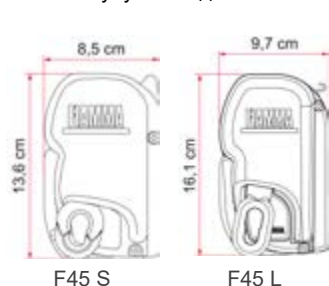

Fiammastore F45

100% автоматична тента с ръчен механизъм (манивела). За монтаж на страничната стена на превозното средство.

Предимства: Безшумно прибиране с манивела. Модерен дизайн. Лесен за употреба. Заклучва се сигурно при затваряне.

Допълнителният канал (двойна релса) в предния профил дава възможност за монтиране на слънцезащита (Sun View).

Материал: От издръжлив, водоустойчив винилов материал.

Оборудване: Система Presto Fix® с подсилени заключалки, затваря се равномерно и сигурно, разполага със скрити канали за кабели и улук за вода