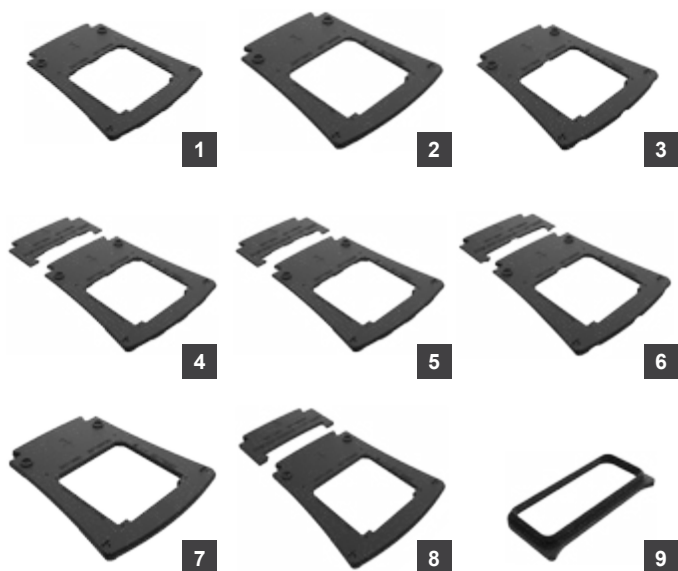

Уплътнителна рамка за климатизи Aventa 2-ро поколение

IndelB покривен климатик Plein-Aircon, 12V

53184 2002,26

	Дифузьор Basic	Дифузьор Ringlight	Дифузьор Lightbox
Бяло осветление	--	Да	Да
Нощно осветление	--	Да	Да
Управление	Допир	Допир/Моб.тел.	Допир/Моб.тел.
App	--	Да	Да
Bluetooth / WiFi	--	Да	Да
Код	53188	53190	53192
Цена	328,06	502,26	676,45

Посетете myPasakaleris

и регистрирайте данните на Вашето превозно средство, както и на Вашите уреди, за да можем да реагираме на всеки проблем незабавно и по специализиран начин

www.pasakaleris.com/mypasakaleris

Винт дължина 120 мм, 4 броя (без икона)

Изискват се при дебелина на покрива от 55 мм

53263 12,53

Уплътнителна рамка

Aventa compact / compact plus

Aventa 2-по	Година	Код	Цена
1. Fiat Ducato	2006/07-...	53245	95,81
2. Ford Transit	2014/05-...	53246	95,81
3. MB Sprinter	2018/03-...	53247	95,81

Уплътнителна рамка

Aventa comfort

Aventa 2-по	Година	Код	Цена
4. Fiat Ducato	2006/07-...	53248	95,81
5. Ford Transit	2014/05-...	53249	95,81
6. MB Sprinter	2018/03-...	53250	95,81

Уплътнителна рамка / водонепроницаемост

	Код	Цена
7. Aventa compact / compact plus 2-по поколение	53251	80,32
8. Aventa comfort 2-по поколение	53252	80,32

Уплътнителна рамка 20 мм

	Код	Цена
9. Truma Aventa 2-по поколение	53259	30,00