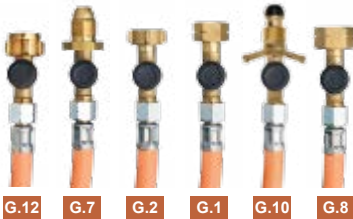

DuoControl CS
Хоризонтален
монтаж

G.12 G.7 G.2 G.1 G.10 G.8

Газов филтър Truma

10 броя

Филтърът за газ предпазва регулатора и магнитните клапани на уредите от замърсявания. Монтира се пред регулатора и пречиства газта от масла и други примеси. Подходящ е за всички стенни регулатори Truma (входен резба: M 20 x 1,5). Задържа до 99,9% от вредните вещества.