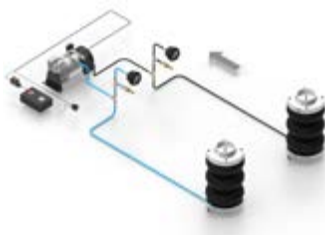

от 724,⁸⁴

Въздушно окачване за кемпери

Допълнителната система за въздушно окачване с двойни въздушни възглавници 8" увеличава комфорта и безопасността при шофиране. Лесният монтаж на задният мост се извършва чрез поддържане на съществуващата система. Това се препоръчва в случаите когато превозното средство има стойка за мотоциклет или се използва теглич. Допълнителното въздушно окачване облекчава почти на 100% от натоварването върху съществуващата система от пружини на задният мост. Макс. тегло на кемпера - 4005 кг. Опаковката включва 2 въздушни възглавници 8", 2 клапани за пълнене, монтажни елементи, 2 тръби, сертификат и инструкции за монтаж.

Fiat Ducato 230/240/250 (1994-2006)	98554	724,84
Ford Transit	98556	724,84
Sprinter 06-17	98559	773,23
Renault Master, Opel Movano, Nissan Interstar	98564	870,00
Въздушен компресор	98568	221,61
Стойка за въздушен компресор	98571	28,98
Комfort комплект с въздушен компресор и контролери		
Fiat Ducato X250 (2006-)	98717	1044,19

Информация

Свържете се с нас или с нашите партньори за да ви се направи конкретна оферта, за вашият кемпер с точна марка на превозното средство ,година на производство, тип шаси.

Въздушните окачвания се предлагат за почти всички кемпери които имат шаси на производителя (Ducato, Sprinter и др.) или шасита на AL-KO от различни типове и версии

E-Suspension

С пакета E-Suspension може да управлявате въздушното окачване лесно и удобно чрез приложението E-Trailer. Приложение ви позволява да регулирате настройките по всяко време за да осигурите оптимален комфорт и безопасност при шофиране. Продуктът се предоставя от SMV със стартовият пакет E-Trailer, и по-този начин може да използвате цялата гама E-Trailer.